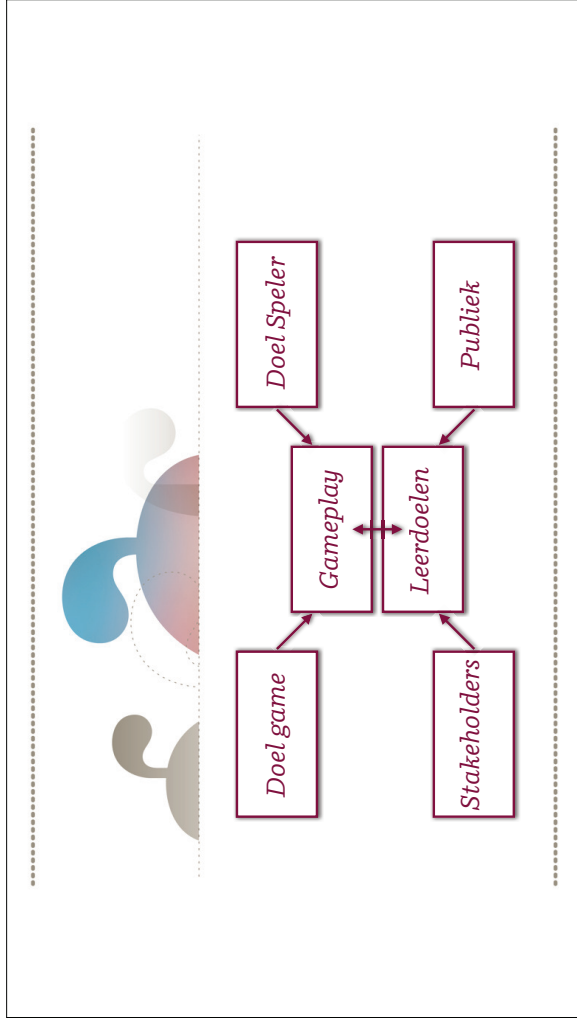

Nieuw Openen Opslaan Afdrukken Importeren Kopiëren Plakken Opmaak Ongedaan... Optieku...

Arial 10 B I U %

	A	B	C	D	E	F	G	H	I	J	K	
1	12	13	14	15	16	14	13	12	8	Shallow Bot 1		
2	0	0	11	11	0	11	11	11	7	Copyright 2008 Joe Miller		
3	11	11	0	0	11	0	0	0	6	Start game		
4	0	0	0	0	0	0	0	0	5	Im		

Blader

van Mastrigt, Renger & Hoogendoorn

Kans op uitval

quit

A1	A2	A3	B1	B2	B3

Accelerate Team
 +2 speed
 with a 10% chance of
 winning
 +20 speed

A2: 15	B3: 5	A3: 4	B1: 2	B2: 19	A1: 16
--------	-------	-------	-------	--------	--------

HP: 15
 Defense: 30
 Attack: 30
 Level: 0
 XP: 0

Development Build

RONDE 1/5

MENU

ITEMS

ANVALLLEN

WAPEN

HP 38/38 LVL 2 38