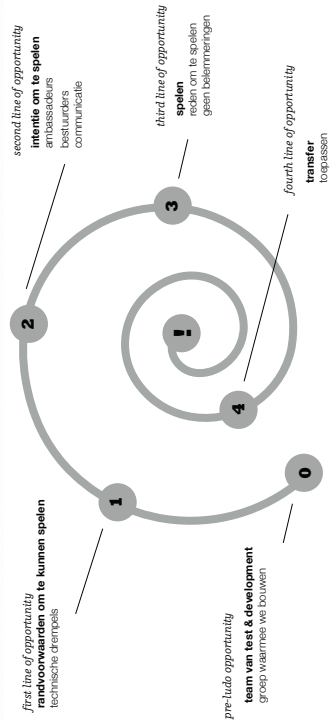

Nieuw Openen Opslaan Afdrukken Importeren Kopiëren Plakken Opmaak Ongedaan... Optieku...

Arial 10 B I U %

	A	B	C	D	E	F	G	H	I	J	K	
1	12	13	14	15	16	14	13	12	8	Shallow Bot 1		
2	0	0	11	11	0	11	11	11	7	Copyright 2008 Joe Miller		
3	11	11	0	0	11	0	0	0	6	Start game		
4	0	0	0	0	0	0	0	0	5	Im		

Blader

van Mastrigt, Renger & Hoogendoorn

Kans op uitval

quit

A1	A2	A3	B1	B2	B3

Accelerate Team
 +2 speed
 with a 10% chance of
 winning
 +20 speed

A2: 15	B3: 5	A3: 4	B1: 2	B2: 19	A1: 16
--------	-------	-------	-------	--------	--------

HP: 15
 Defense: 30
 Attack: 30
 Level: 0
 XP: 0

Development Build

RONDE 1/5

MENU

ITEMS

ANVALLLEN

WAPEN

HP 38/38 LVL 2 38