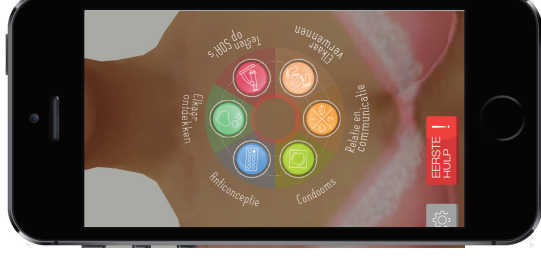

Blader

van Mastrigt, Renger & Hoogendoorn

Kans op uitval

quit

A1	A2	A3	B1	B2	B3

Accelerate Team
 +2 speed
 with a 10% chance of
 winning
 +20 speed

A2: 15	B3: 5	A3: 4	B1: 2	B2: 19	A1: 16
--------	-------	-------	-------	--------	--------